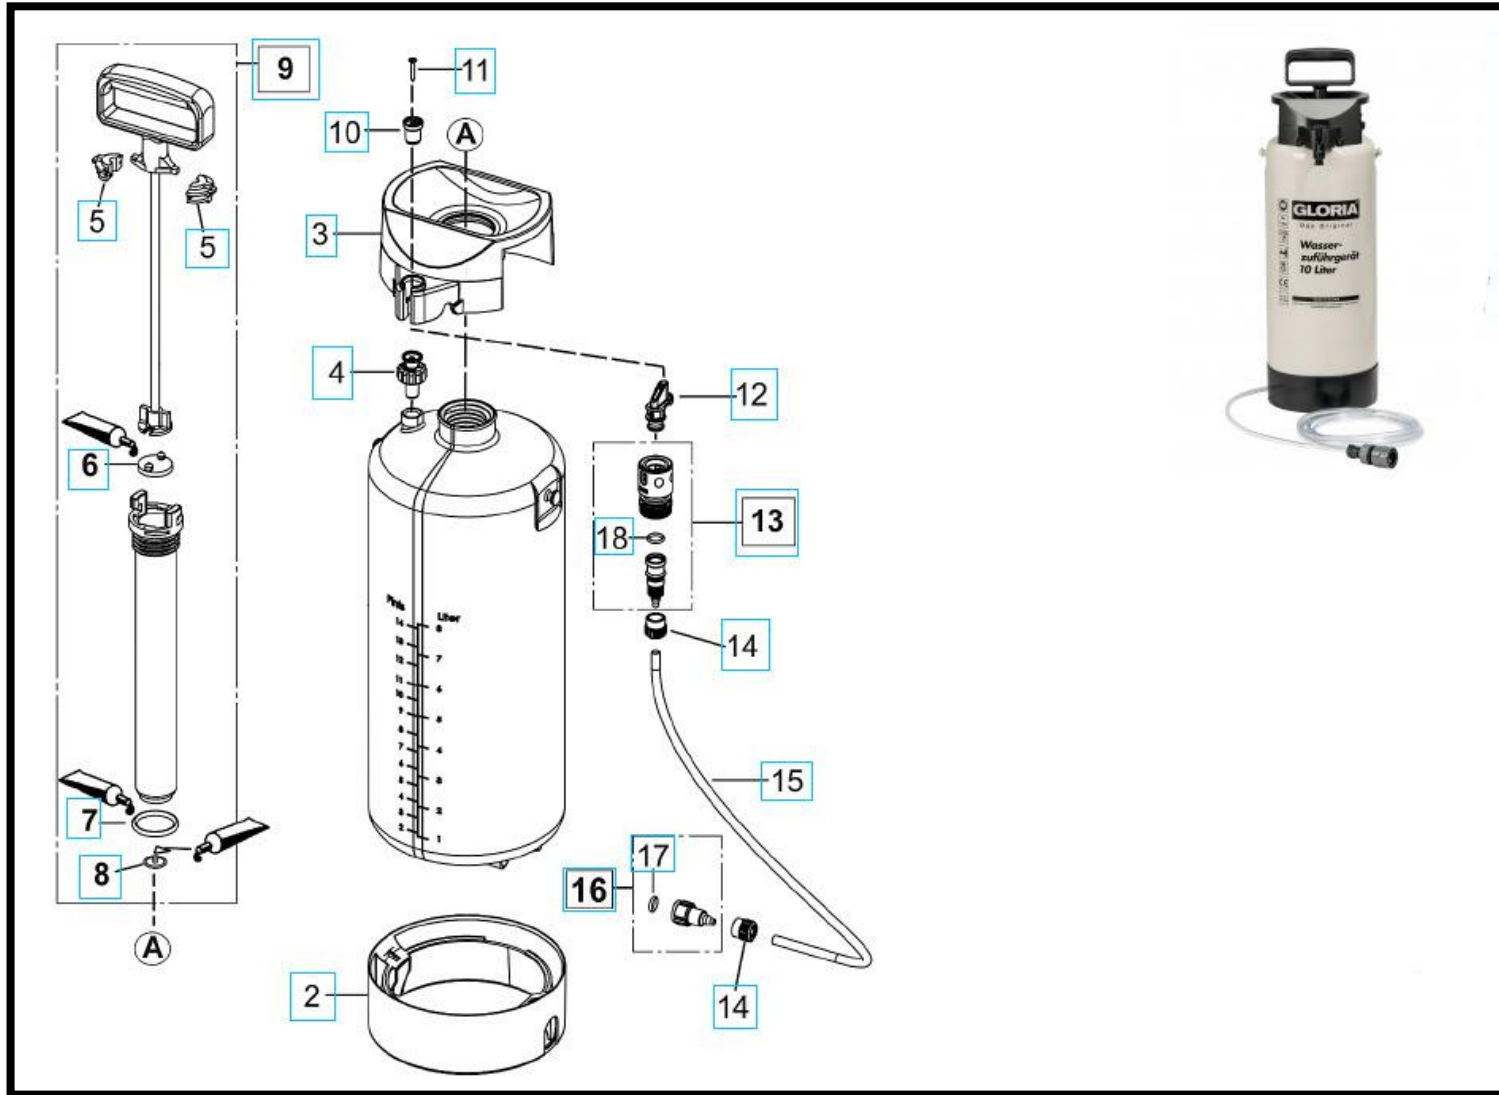

Gloria Watertoevoerapparaat type 10

Gloria Watertoevoerapparaat type 10

POSITIE	BESTELNR.	OMSCHRIJVING
2	541669	Voetring
3	541684	Vultrechter
4	728566	Drukventiel compleet 3 bar
5	729009	Geleidestop set zwart
6	536480	Zuigermanchet Ø 35 mm
7	627070	O-ring Ø 38x5
8	540236	Membraam Ø 23 mm
9	730022	Pomp compleet
10	551088	Slangaansluiting boven
11	614034	Plastic schroef 2,9x35
12	551089	Slangaansluiting onder
13	729007	Slangkoppeling
14	536230	Slang aansluitmoer
15	551293	Slang 6x1,5x3500mm PVC
16	729012	Slangtule compleet
17	541759	Afdichting 16,5x10x2
18	614045	O-ring 12,37x2,62